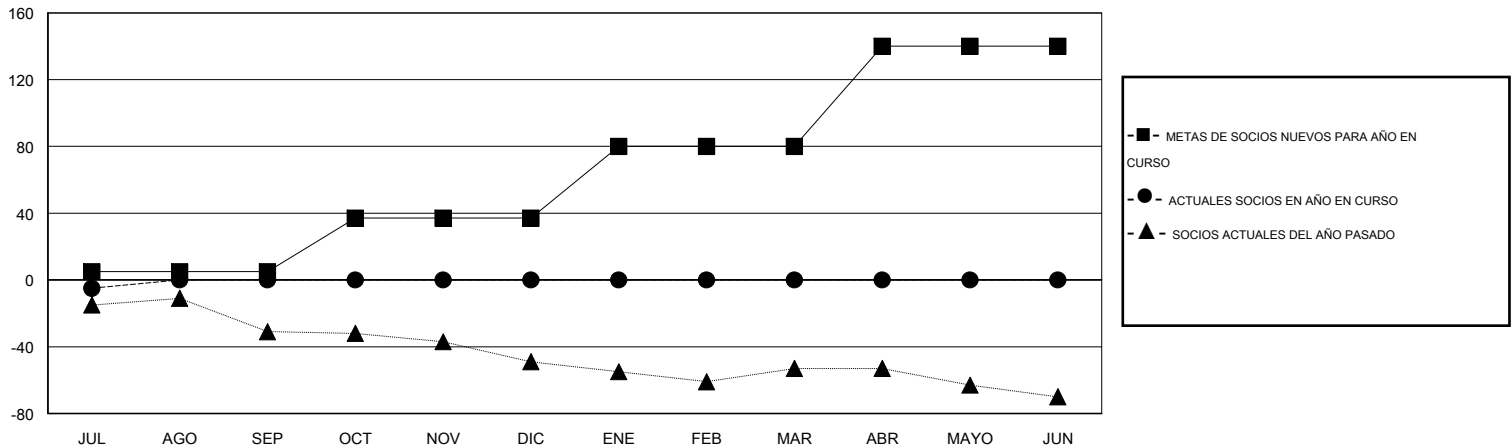

MONTHLY MEMBERSHIP PROGRESS REPORT

District 116 B

Results as of: 7/31/2015

GMT: Elisabeth Haderer

UBICACIÓN SPAIN

GMT DE AE 4

Clubes					socios				
RESULTADOS DE 2015-2016					RESULTADOS DE 2015-2016				
TRIMESTRE	META DE CLUBES NUEVOS	NUEVOS CLUBES	CLUBES DADOS DE BAJA	GANANCIA/PÉRDIDA NETA	TRIMESTRE	META DE SOCIOS NUEVOS	SOCIOS FUNDADORES Y SOCIOS AÑADIDOS	SOCIOS DADOS DE BAJA	GANANCIA/PÉRDIDA NETA
JUL/AGO/SEP	0	0	1	-1	JUL/AGO/SEP	5	13	18	-5
OCT/NOV/DIC	1	0	0	0	OCT/NOV/DIC	32	0	0	0
ENE/FEB/MAR	2	0	0	0	ENE/FEB/MAR	43	0	0	0
ABR/MAYO/JUN	2	0	0	0	ABR/MAYO/JUN	60	0	0	0

METAS Y CIFRA ACUMULATIVA DE CLUBES NUEVOS

METAS Y CIFRA ACUMULATIVA DE SOCIOS

CLUBES DADOS DE BAJA: 1	6 CLUBS OF 45 AÑADIERON 1 O MÁS SOCIOS NUEVOS	<u>DISTRIBUCIÓN POR SEXO</u>
		MASCULINO 583 (58.65%)
		FEMENINO 411 (41.35%)
<u>SOCIOS DADOS DE BAJA</u>	CLIC AQUÍ PARA DATOS DE SALUD DE CLUB	SOCIOS EN UNIDAD FAMILIAR 176
FALLECIDOS 1		CABEZA DE FAMILIA 86
CLUB CANCELADO 0		NO ES CABEZA DE FAMILIA 90
OTRO 17		
TOTAL 18		