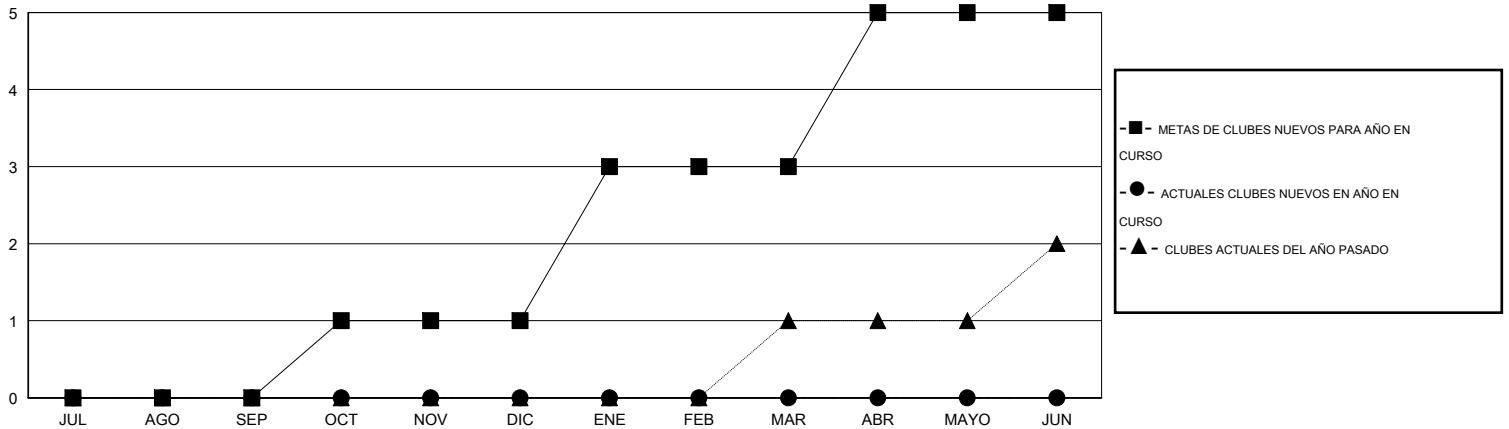

MONTHLY MEMBERSHIP PROGRESS REPORT

District 116 B

Results as of: 7/31/2015

GMT: Elisabeth Haderer

UBICACIÓN SPAIN

GMT DE AE 4

Clubes					socios				
RESULTADOS DE 2015-2016					RESULTADOS DE 2015-2016				
TRIMESTRE	META DE CLUBES NUEVOS	NUEVOS CLUBES	CLUBES DADOS DE BAJA	GANANCIA/PÉRDIDA NETA	TRIMESTRE	META DE SOCIOS NUEVOS	SOCIOS FUNDADORES Y SOCIOS AÑADIDOS	SOCIOS DADOS DE BAJA	GANANCIA/PÉRDIDA NETA
JUL/AGO/SEP	0	0	1	-1	JUL/AGO/SEP	5	13	18	-5
OCT/NOV/DIC	1	0	0	0	OCT/NOV/DIC	32	0	0	0
ENE/FEB/MAR	2	0	0	0	ENE/FEB/MAR	43	0	0	0
ABR/MAYO/JUN	2	0	0	0	ABR/MAYO/JUN	60	0	0	0

METAS Y CIFRA ACUMULATIVA DE CLUBES NUEVOS

METAS Y CIFRA ACUMULATIVA DE SOCIOS

CLUBES DADOS DE BAJA: 1	6 CLUBS OF 45 AÑADIERON 1 O MÁS SOCIOS NUEVOS	<u>DISTRIBUCIÓN POR SEXO</u>
		MASCULINO 583 (58.65%)
		FEMENINO 411 (41.35%)
<u>SOCIOS DADOS DE BAJA</u>	CLIC AQUÍ PARA DATOS DE SALUD DE CLUB	SOCIOS EN UNIDAD FAMILIAR 176
FALLECIDOS 1		CABEZA DE FAMILIA 86
CLUB CANCELADO 0		NO ES CABEZA DE FAMILIA 90
OTRO 17		
TOTAL 18		